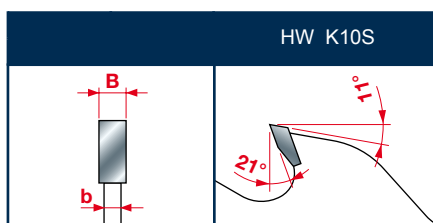

Форма зуба

D	B	b	d	Z	NL	Code	SAP
mm	mm	mm	mm		FT	Code	SAP
350	3,9	2,5	50	18+2+2	-	LM1035001	F03FS07701
400	4,4	3	50	18+2+2	-	LM1040001	F03FS07702
450	4,8	3	50	18+2+4	-	LM1045001	F03FS07703
500	5,2	3,5	50	18+2+4	-	LM1050001	F03FS07704
560	5,5	3,5	50	18+2+4	-	LM1056001	F03FS07705

МАРКЕТЛІС

ПП «Маркетліс»
вул. Оксамитова, 11, село Петропавлівська Борщагівка
Києво-Святошинський р-н, Київська обл., 08130, Україна
тел.: (044) 495-11-61
www.marketlis.com.ua

freud.